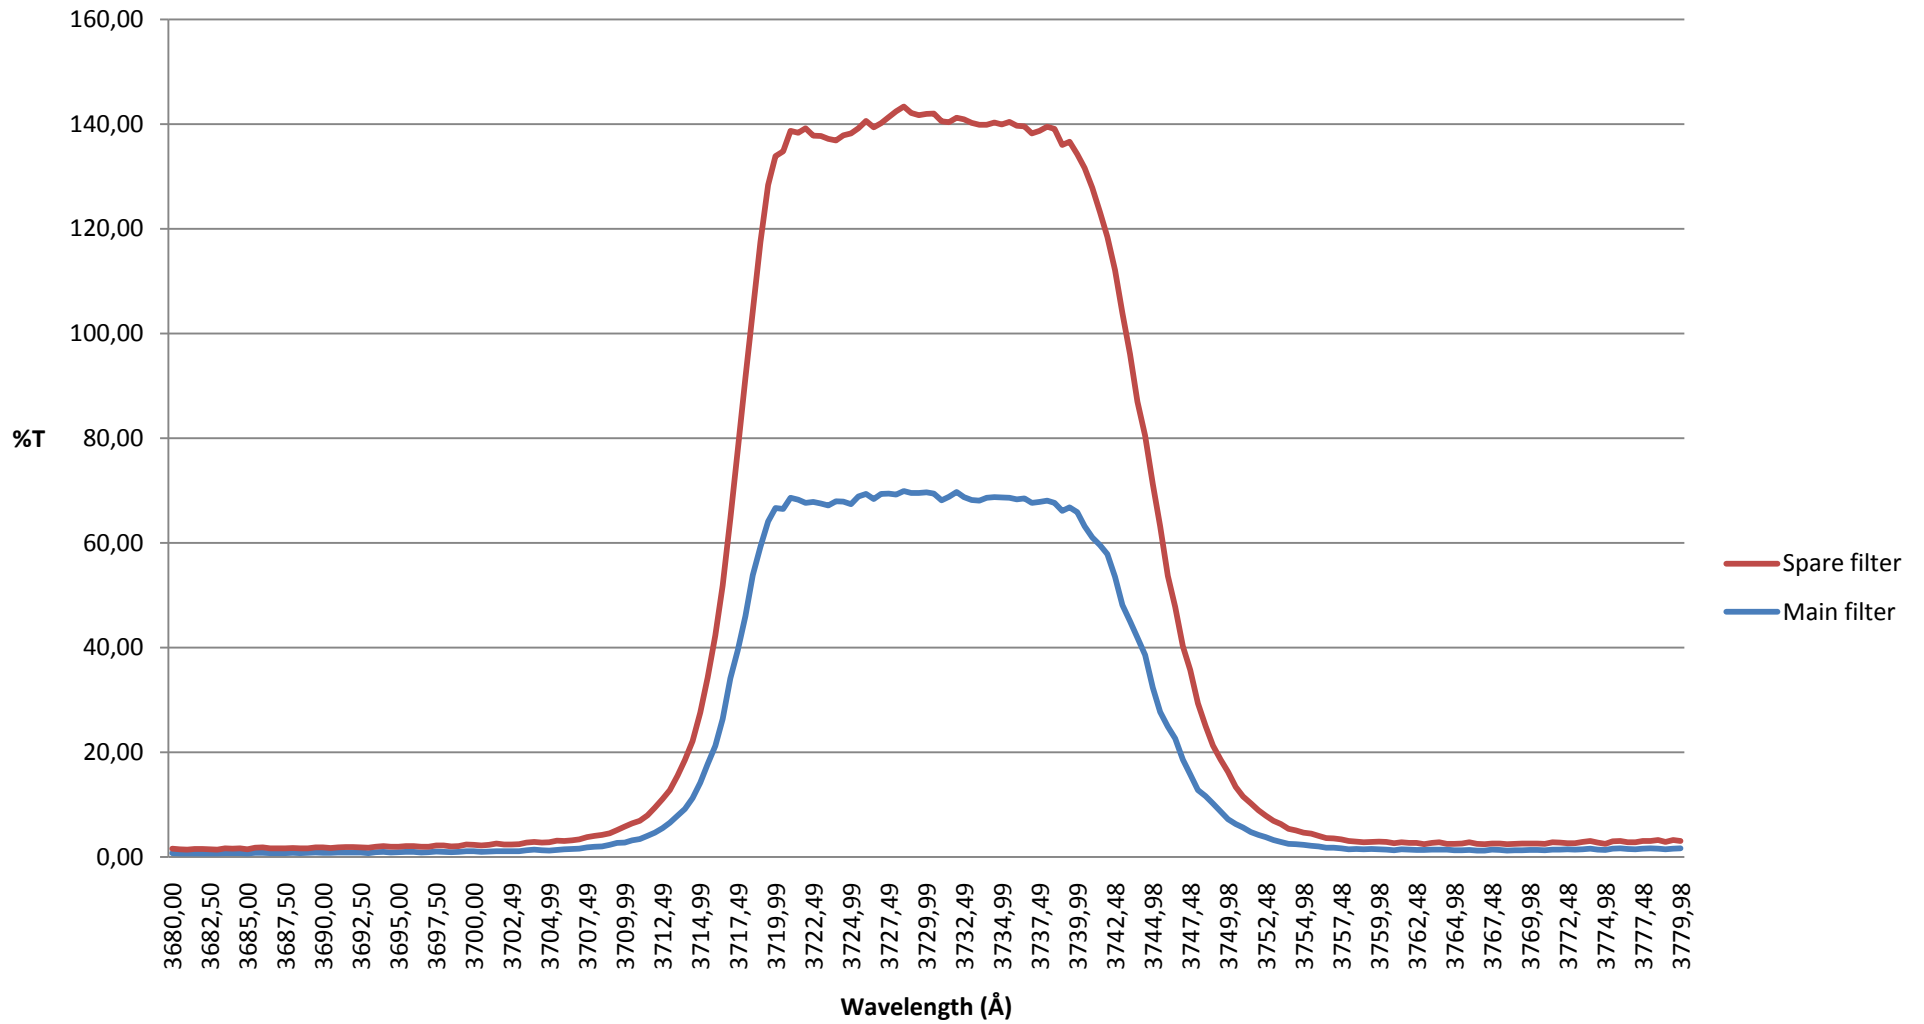

# [O II] 3729

CWL: 3731 Å FWHM: 25Å DIAMETER: 64 mm