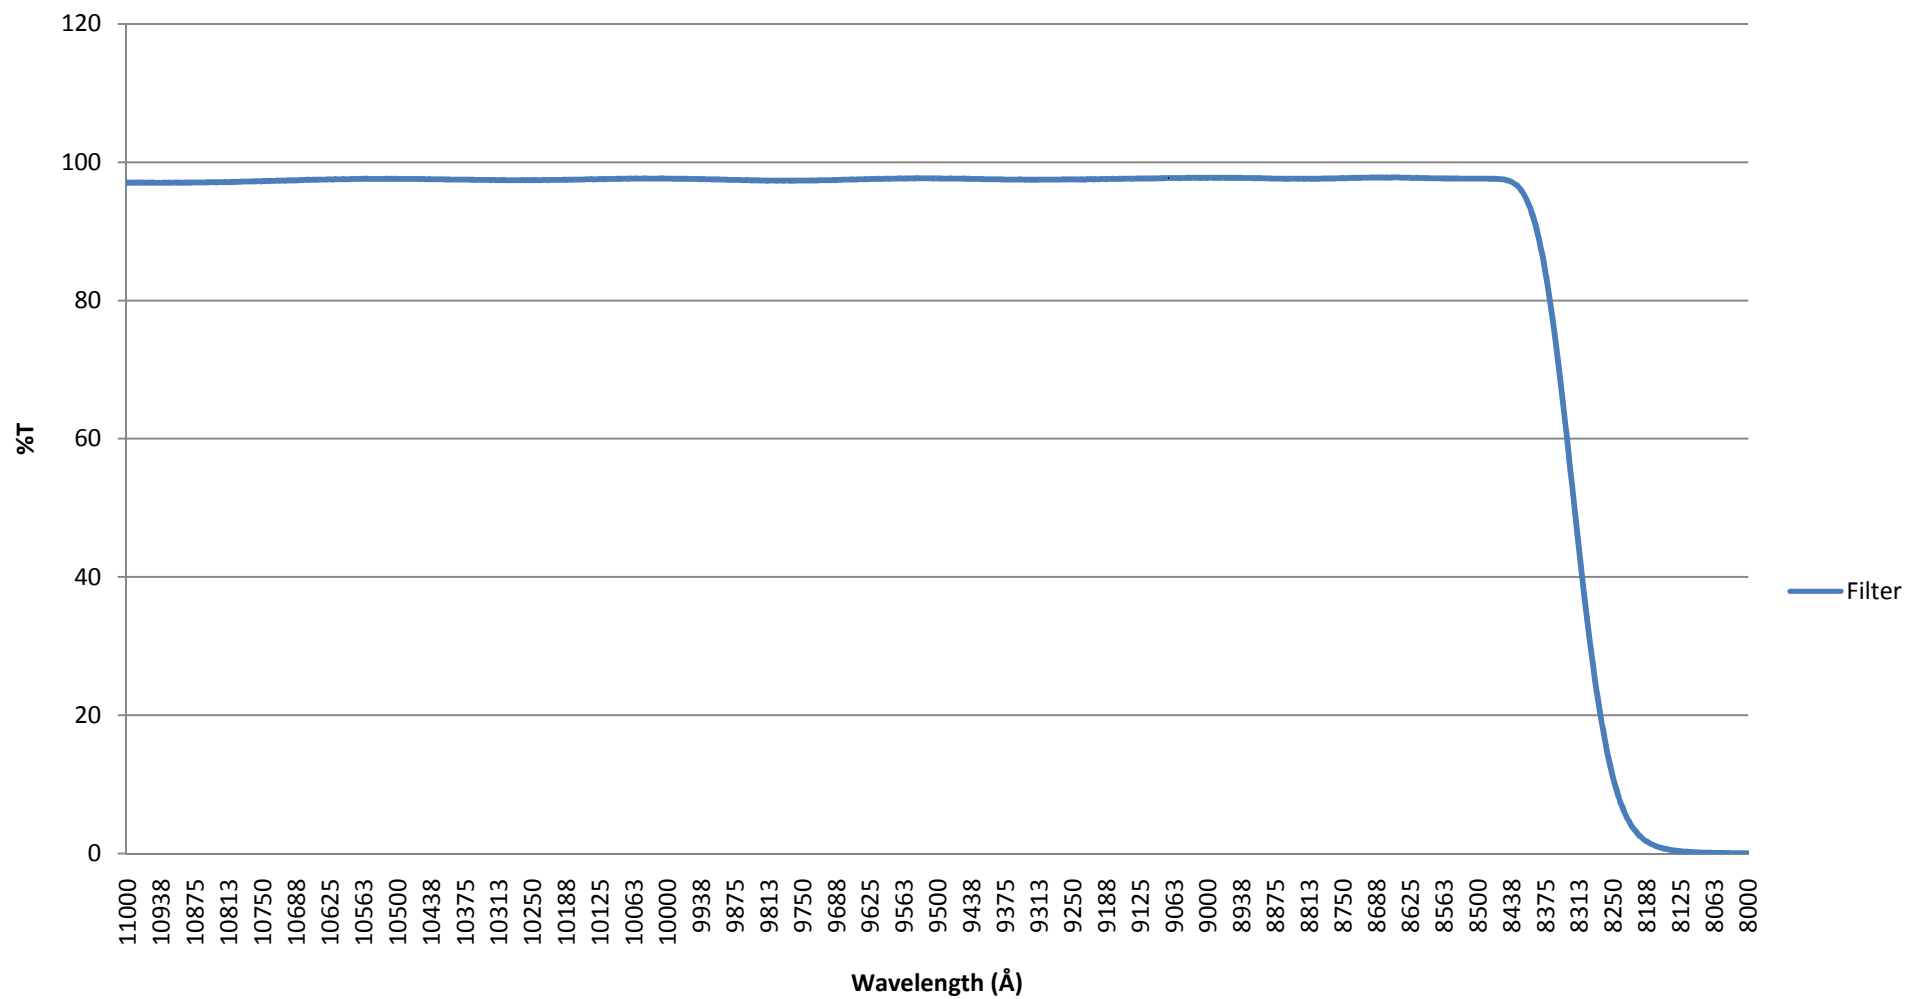

**Z**

**CWL: >8319 Å Tmax: 97,82 Å DIAMETER: 64 mm**