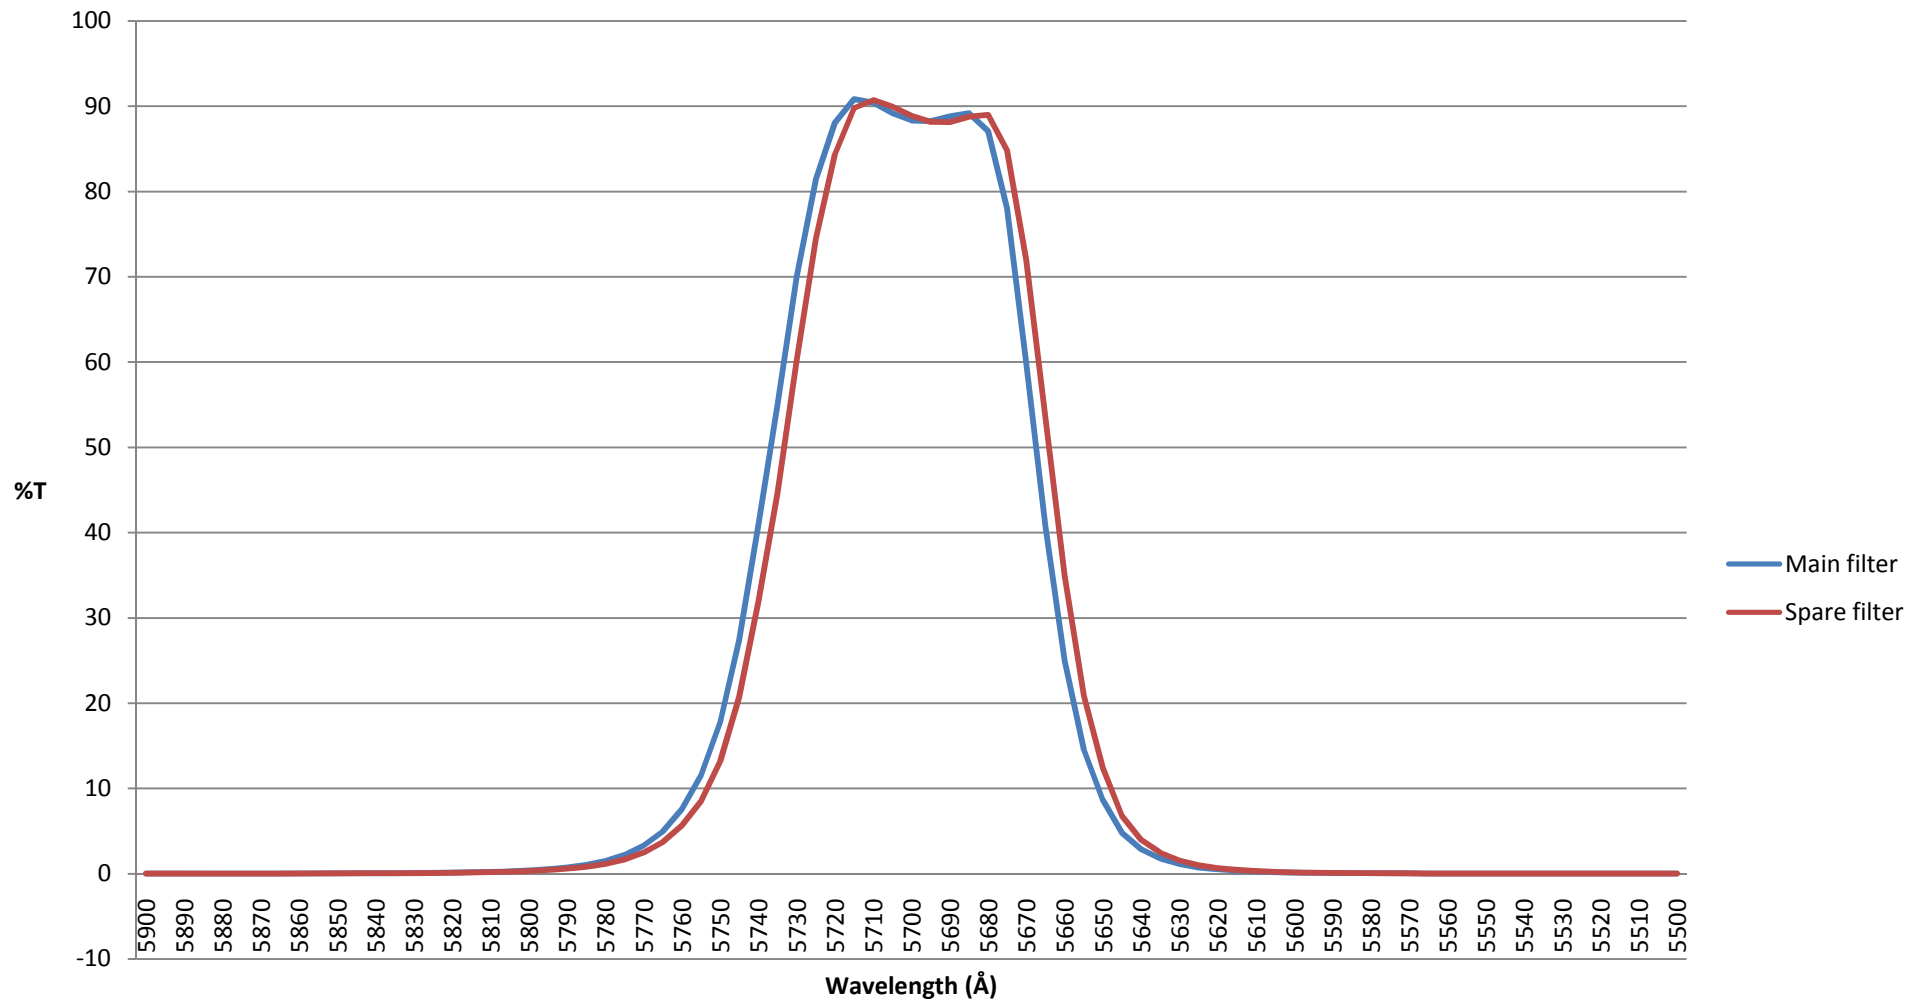

# CONT. BLUE

CWL: 5700 Å FWHM: 70 Å Tmax: 90,81 Å DIAMETER: 64 mm