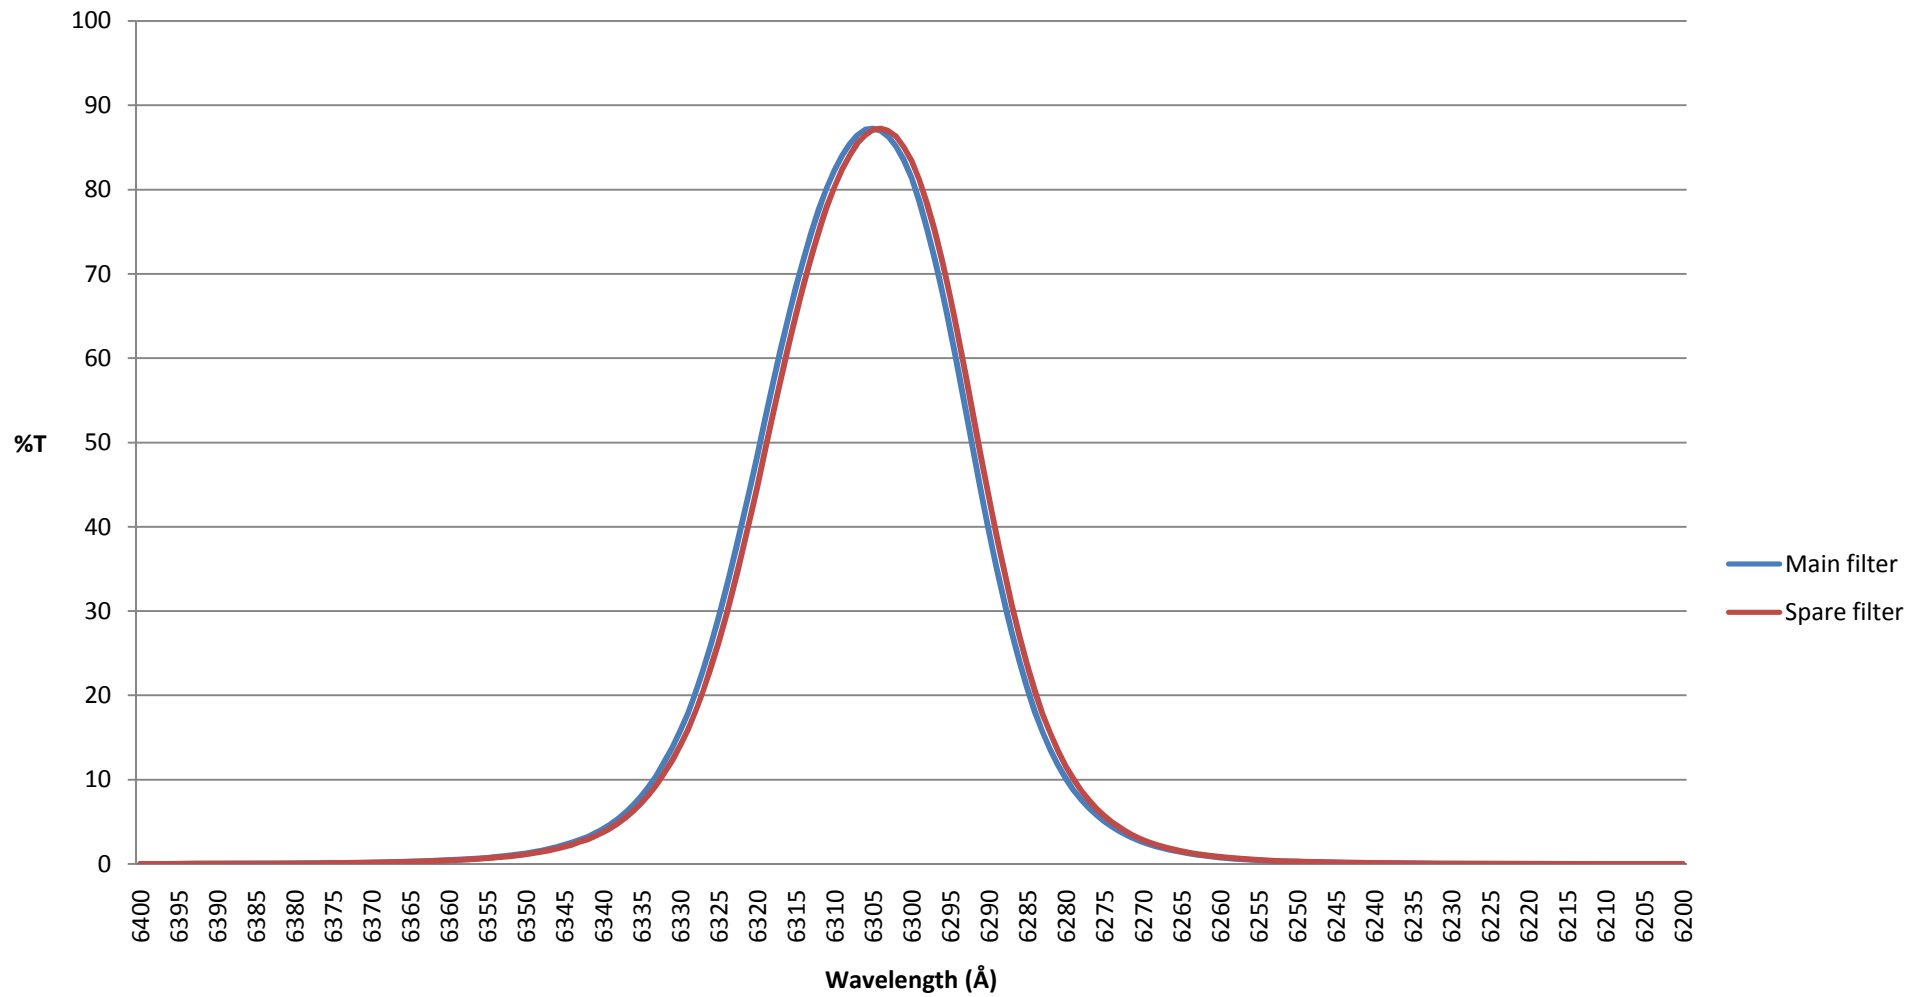

# [O I] 6300

**CWL: 6304 Å FWHM: 30 Å Tmax: 87,22 Å DIAMETER: 64 mm**