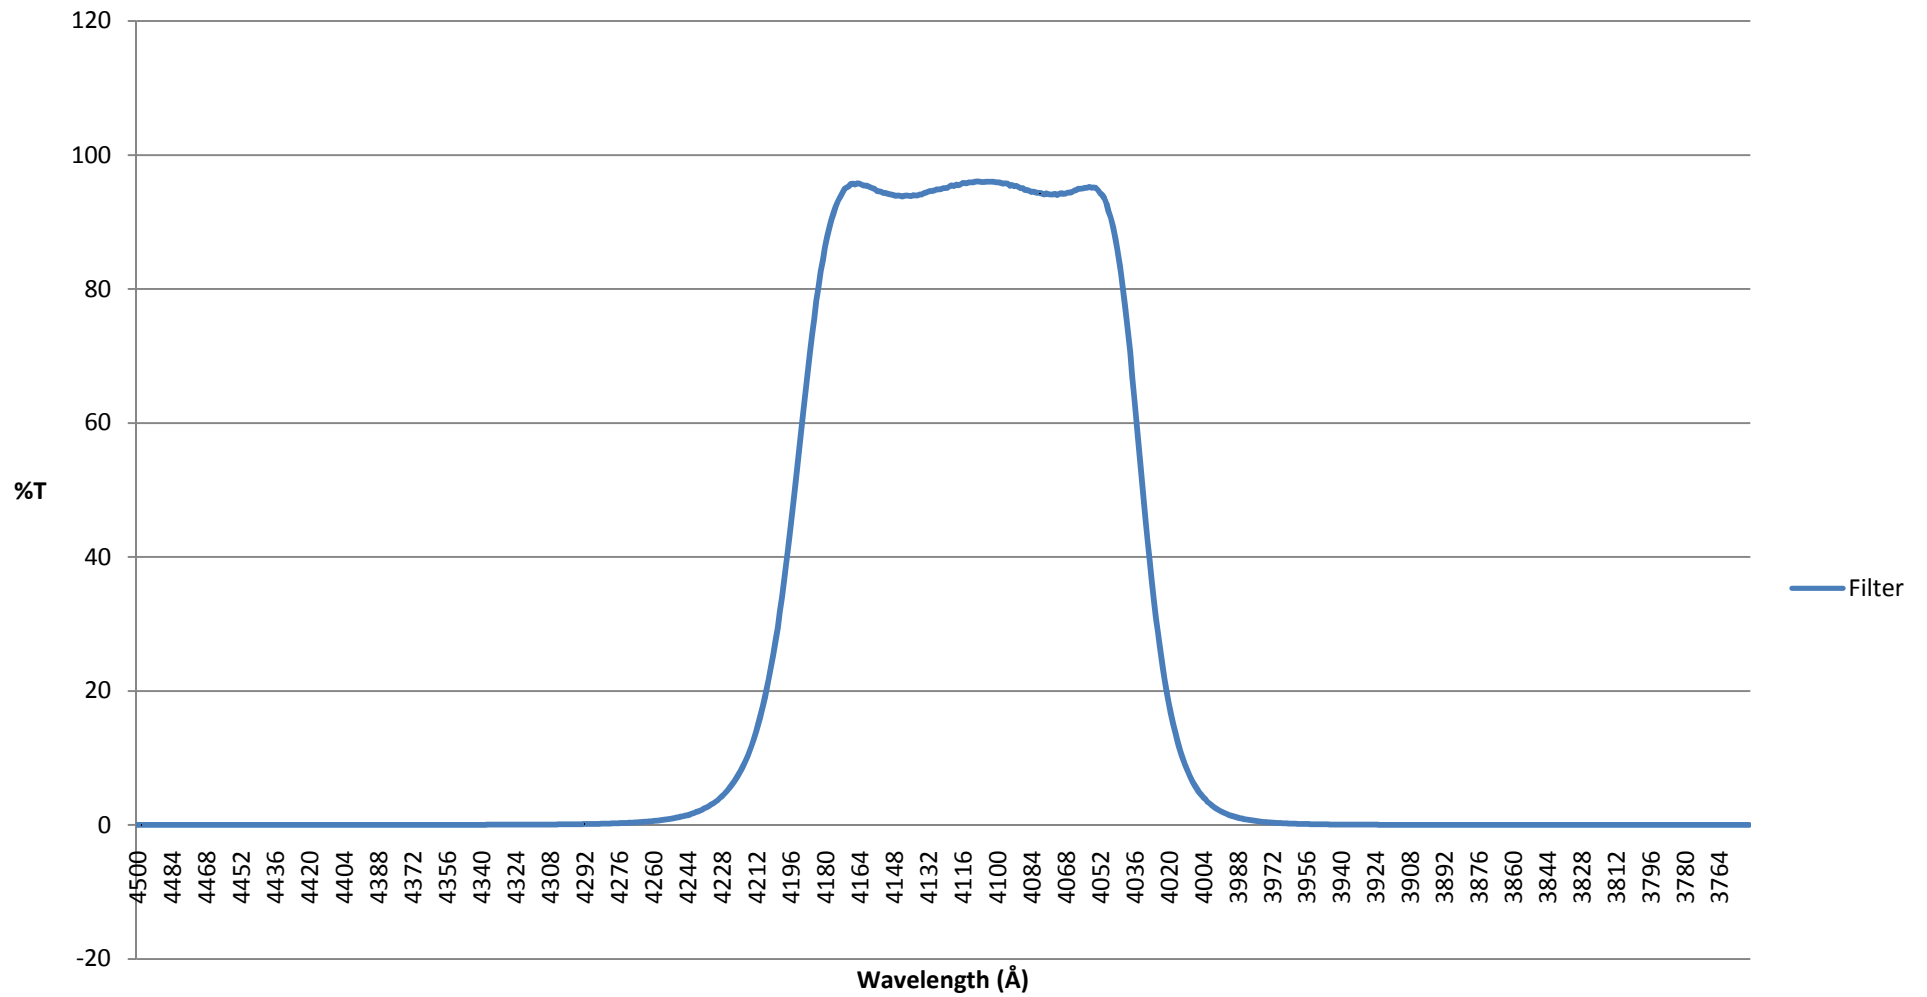

**v**

**CWL: 4110 Å FWHM: 170 Å Tmax: 96,03 Å DIAMETER: 64 mm**